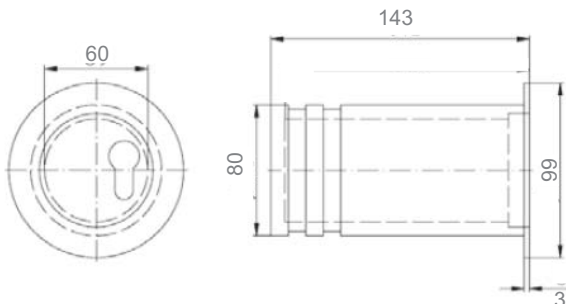

Rohr- Schlüsseltresor gerichtet für Profilhalbzylinder

Bestellnummer	ERWE77		ERWE78		ERWE79	
Ausführung	Anker		ohne Anker		ohne Anker	
Verschluss	ALU	NIRO	ALU	NIRO	ALU	NIRO
Abmessungen						
innen	79 x 36		85 x 38		90 x 60	
außen	145 x 47		143 x 50		143 x 80	

ERWE77

ERWE78

ERWE79

Lieferung ohne Profilhalbzylinder