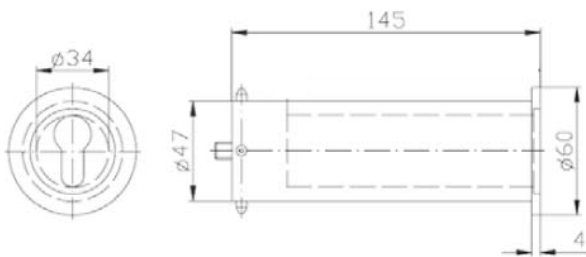

Rohr- Schlüsseltresor gerichtet für Profilhalbzylinder

Bestellnummer	ERWE77		ERWE78		ERWE79	
Ausführung	Anker		ohne Anker		ohne Anker	
Verschluss	ALU	NIRO	ALU	NIRO	ALU	NIRO
Abmessungen						
innen	79 x 36		85 x 38		90 x 60	
außen	145 x 47		143 x 50		143 x 80	

ERWE77

ERWE78

ERWE79

Lieferung ohne Profilhalbzylinder