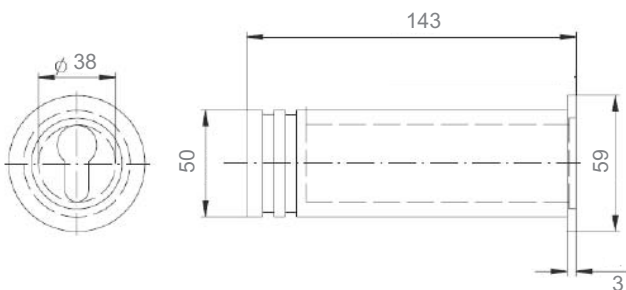

Rohr- Schlüsseltresor gerichtet für Profilhalbzylinder

Bestellnummer	ERWE77		ERWE78		ERWE79	
Ausführung	Anker		ohne Anker		ohne Anker	
Verschluss	ALU	NIRO	ALU	NIRO	ALU	NIRO
Abmessungen						
innen	79 x 36		85 x 38		90 x 60	
außen	145 x 47		143 x 50		143 x 80	

ERWE77

ERWE78

ERWE79

Lieferung ohne Profilhalbzylinder